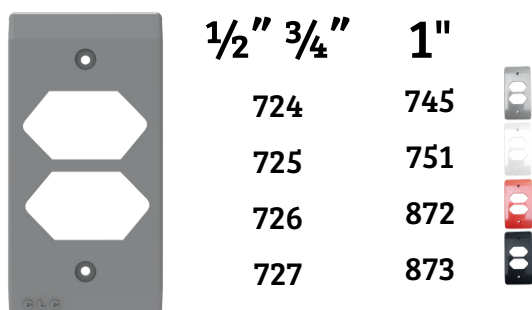

	1/2"	3/4"	1"
599	512		
616	513		
617	514		
618	515		

Tampa 3 Teclas

	1/2"	3/4"	1"
619	516		
620	517		
605	518		
621	519		

Tampa Tomada Redonda

Tampa 1 Tomada Hexagonal Horizontal

Tampa 1 Tomada hexagonal Vertical

Tampa 1RJ 45

Tampa 2RJ 45

Tampa 1 tecla e 1 Tomada Hexagonal

Tampa 2 Tomadas Hexagonais

Tampa 2 Teclas e 1 Tomada Hexagonal

Caixa de Passagem de Sobrepor

 Cod: 2101

 Cod: 2100