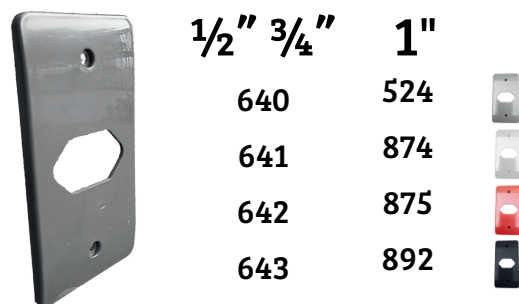

	1/2"	3/4"	1"
130	134	138	
131	135	139	
132	136	140	
192	193	34	

Tampa Cega

	1/2"	3/4"	1"
592	504		
644	505		
590	506		
591	507		

Tampa 1 Tecla

	1/2"	3/4"	1"
598	508		
613	509		
614	510		
615	511		

Tampa 2 teclas

	1/2"	3/4"	1"
599	512		
616	513		
617	514		
618	515		

Tampa 3 Teclas

	1/2"	3/4"	1"
619	516		
620	517		
605	518		
621	519		

Tampa Tomada Redonda

Tampa 1 Tomada Hexagonal Horizontal

Tampa 1 Tomada hexagonal Vertical

Tampa 1RJ 45

Tampa 2RJ 45

Tampa 1 tecla e 1 Tomada Hexagonal

Tampa 2 Tomadas Hexagonais

Tampa 2 Teclas e 1 Tomada Hexagonal

Caixa de Passagem de Sobrepor

 Cod: 2101

 Cod: 2100