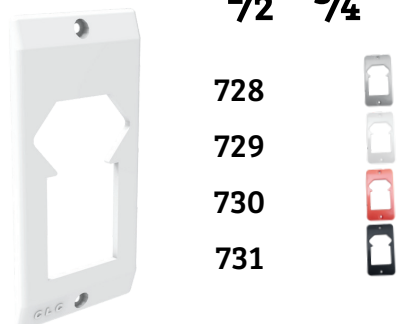

	1/2"	3/4"	1"
599	512		
616	513		
617	514		
618	515		

Tampa 3 Teclas

	1/2"	3/4"	1"
619	516		
620	517		
605	518		
621	519		

Tampa Tomada Redonda

Tampa 1 Tomada Hexagonal Horizontal

Tampa 1 Tomada hexagonal Vertical

Tampa 1RJ 45

Tampa 2RJ 45

Tampa 1 tecla e 1 Tomada Hexagonal

Tampa 2 Tomadas Hexagonais

Tampa 2 Teclas e 1 Tomada Hexagonal

Caixa de Passagem de Sobrepor

 Cod: 2101

 Cod: 2100