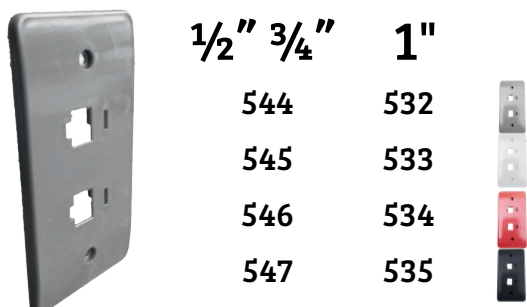

	1/2"	3/4"	1"
130	134	138	
131	135	139	
132	136	140	
192	193	34	

Tampa Cega

	1/2"	3/4"	1"
592	504		
644	505		
590	506		
591	507		

Tampa 1 Tecla

	1/2"	3/4"	1"
598	508		
613	509		
614	510		
615	511		

Tampa 2 teclas

	1/2"	3/4"	1"
599	512		
616	513		
617	514		
618	515		

Tampa 3 Teclas

	1/2"	3/4"	1"
619	516		
620	517		
605	518		
621	519		

Tampa Tomada Redonda

Tampa 1 Tomada Hexagonal Horizontal

Tampa 1 Tomada hexagonal Vertical

Tampa 1RJ 45

Tampa 2RJ 45

Tampa 1 tecla e 1 Tomada Hexagonal

Tampa 2 Tomadas Hexagonais

Tampa 2 Teclas e 1 Tomada Hexagonal

Caixa de Passagem de Sobrepor

 Cod: 2101

 Cod: 2100