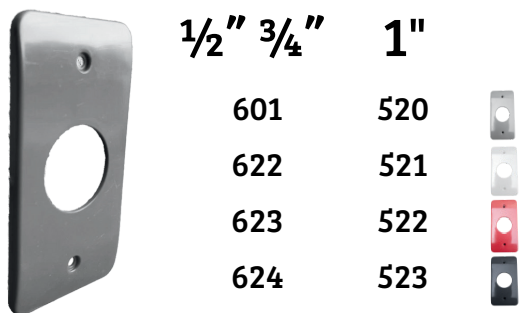

Curva sem Bolsa

	1/2"	3/4"	1"
101	110	114	
102	111	115	
103	112	116	
104	113	100	

Luva

	1/2"	3/4"	1"
661	658	665	
662	659	666	
663	646	667	
664	660	668	

Tampão

	1/2"	3/4"	1"
631			
632			
593			
633			

Eletroduto

	1/2"	3/4"	1"
130	134	138	
131	135	139	
132	136	140	
192	193	34	

Tampa Cega

	1/2"	3/4"	1"
592	504		
644	505		
590	506		
591	507		

Tampa 1 Tecla

	1/2"	3/4"	1"
598	508		
613	509		
614	510		
615	511		

Tampa 2 teclas

	1/2"	3/4"	1"
599	512		
616	513		
617	514		
618	515		

Tampa 3 Teclas

	1/2"	3/4"	1"
619	516		
620	517		
605	518		
621	519		

Tampa Tomada Redonda

Tampa 1 Tomada Hexagonal Horizontal

Tampa 1 Tomada hexagonal Vertical