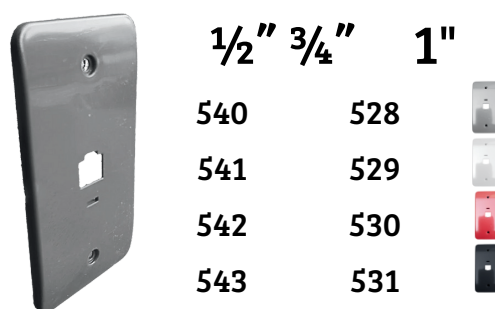

	1/2"	3/4"	1"
130	134	138	
131	135	139	
132	136	140	
192	193	34	

Tampa Cega

	1/2"	3/4"	1"
592	504		
644	505		
590	506		
591	507		

Tampa 1 Tecla

	1/2"	3/4"	1"
598	508		
613	509		
614	510		
615	511		

Tampa 2 teclas

	1/2"	3/4"	1"
599	512		
616	513		
617	514		
618	515		

Tampa 3 Teclas

	1/2"	3/4"	1"
619	516		
620	517		
605	518		
621	519		

Tampa Tomada Redonda

Tampa 1 Tomada Hexagonal Horizontal

Tampa 1 Tomada hexagonal Vertical

Tampa 1RJ 45

Tampa 2RJ 45

Tampa 1 tecla e 1 Tomada Hexagonal

Tampa 2 Tomadas Hexagonais

Tampa 2 Teclas e 1 Tomada Hexagonal

Caixa de Passagem de Sobrepor

 Cod: 2101

 Cod: 2100