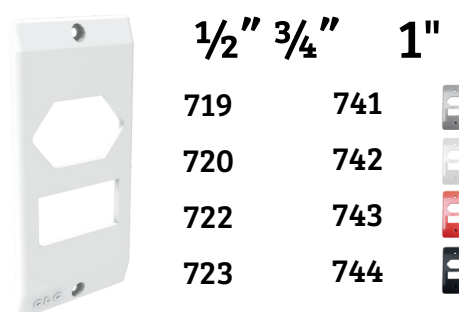

	1/2"	3/4"	1"
130	134	138	
131	135	139	
132	136	140	
192	193	34	

Tampa Cega

	1/2"	3/4"	1"
592	504		
644	505		
590	506		
591	507		

Tampa 1 Tecla

	1/2"	3/4"	1"
598	508		
613	509		
614	510		
615	511		

Tampa 2 teclas

	1/2"	3/4"	1"
599	512		
616	513		
617	514		
618	515		

Tampa 3 Teclas

	1/2"	3/4"	1"
619	516		
620	517		
605	518		
621	519		

Tampa Tomada Redonda

Tampa 1 Tomada Hexagonal Horizontal

Tampa 1 Tomada hexagonal Vertical

Tampa 1RJ 45

Tampa 2RJ 45

Tampa 1 tecla e 1 Tomada Hexagonal

Tampa 2 Tomadas Hexagonais

Tampa 2 Teclas e 1 Tomada Hexagonal

Caixa de Passagem de Sobrepor

 Cod: 2101

 Cod: 2100