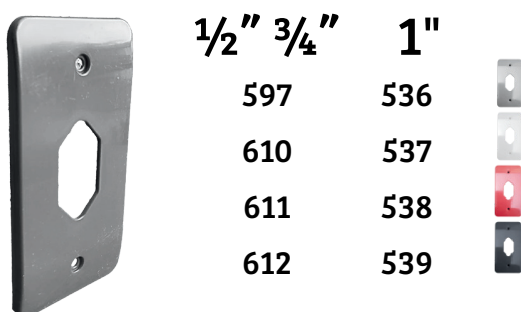

	1/2"	3/4"	1"
130	134	138	
131	135	139	
132	136	140	
192	193	34	

Tampa Cega

	1/2"	3/4"	1"
592	504		
644	505		
590	506		
591	507		

Tampa 1 Tecla

	1/2"	3/4"	1"
598	508		
613	509		
614	510		
615	511		

Tampa 2 teclas

	1/2"	3/4"	1"
599	512		
616	513		
617	514		
618	515		

Tampa 3 Teclas

	1/2"	3/4"	1"
619	516		
620	517		
605	518		
621	519		

Tampa Tomada Redonda

Tampa 1 Tomada Hexagonal Horizontal

Tampa 1 Tomada hexagonal Vertical

Tampa 1RJ 45

Tampa 2RJ 45

Tampa 1 tecla e 1 Tomada Hexagonal

Tampa 2 Tomadas Hexagonais

Tampa 2 Teclas e 1 Tomada Hexagonal

Caixa de Passagem de Sobrepor

 Cod: 2101

 Cod: 2100